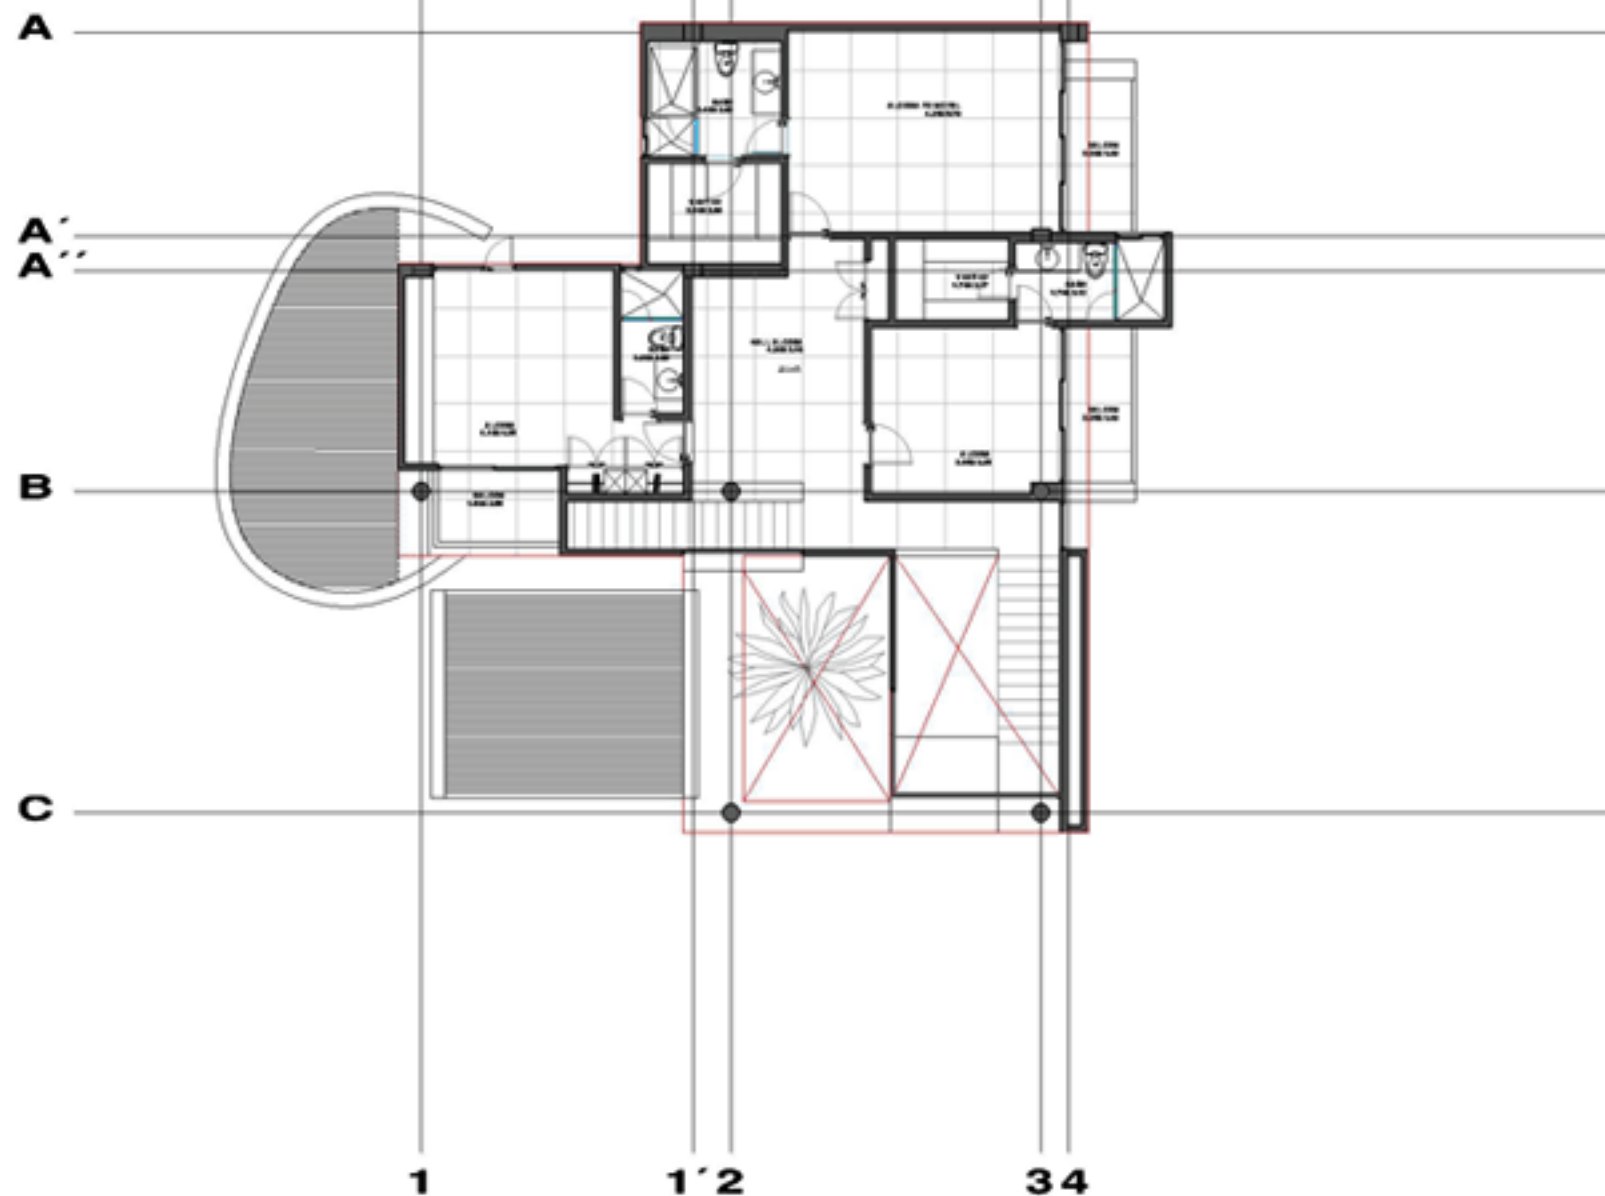

CASA TIPO D

No de Pisos: 2

Área: 320 m2 sin piscina

Área de piscina + terraza : 36 m2:

Lote: 1050 m2

  
**BARCELONA**  
 DE INDIAS

*Barajas*  
 CONSTRUCTORA

**CASA TIPO D**  
**PRIMER PISO**

CASA TIPO D  
No de Pisos: 2  
Área: 320 m2 sin piscina  
Área de piscina + terraza : 36 m2:  
Lote: 1050 m2

  
**BARCELONA**  
DE INDIAS

*Barajas*  
CONSTRUCTORA

**CASA TIPO D**  
**SEGUNDO PISO**